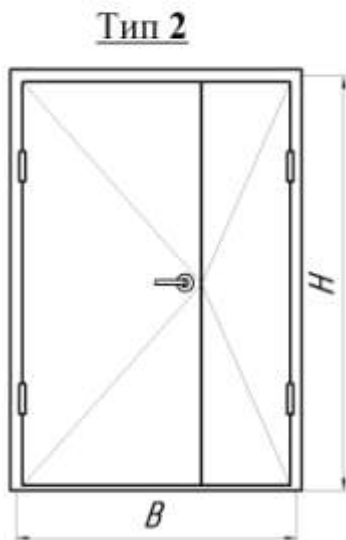

ПРАЙС-ЛИСТ

двери металлические 12.04.2018г.

В \ Н	≤2100	≤2200	≤2300
≤900			
≤1000			
≤1100			

В \ Н	≤2100	≤2200	≤2300
≤1300			
≤1400			
≤1500			

S фрамуги	Стоимость
≤ 0,25 м²	
≤ 0,5 м²	
≤ 1,0 м²	

Дверь металлическая с порошковым покрытием

Размеры - по проёму

Коробка дверная усиленная, металл s=1.5мм

Толщина двери – 60 мм, металл s=1.5мм

Наружная отделка – металл

Цвет покрытия - каталог RAL

Внутренняя отделка - металл

Утеплитель - на базальтовой основе

2 контура уплотнения

Петли на подшипниках

Основной замок: 12.11

КОМПЛЕКТУЮЩИЕ

Наименование	Вид	Стоимость, р/шт.	
Наличник (комплект на дверь)		400	
Уголок (L=2180) S=0,5 мм оц.		35	
Уголок (L=2180) S=1,5 мм черн.		80	
Уголок (L=2180) S=1,5 мм черн.		120	
Z – профиль (L=2180) S=1,5 мм черн.		B=46	110
		B=48	110
		B=52	120

Наименование	Вид	Стоимость, р/комплект
Профиль К-2 S=1,5 мм черн.		1400
Профиль К-2Н S=1,5 мм черн.		1550

- В комплект К-2, и К2Н входят профили длиной 2180 -2 шт, 1250-2 шт.
- Стоимость комплектующих указана без НДС