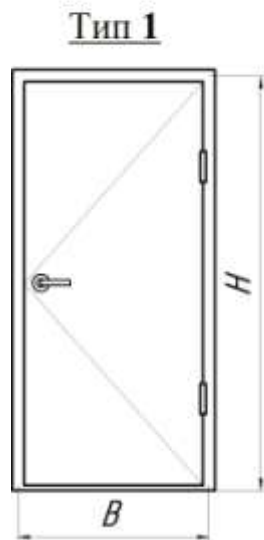

ПРАЙС-ЛИСТ

двери металлические 12.04.2018г.

В \ Н	≤2100	≤2200	≤2300
≤900			
≤1000			
≤1100			

В \ Н	≤2100	≤2200	≤2300
≤1300			
≤1400			
≤1500			

S фрамуги	Стоимость
≤ 0,25 м ²	
≤ 0,5 м ²	
≤ 1,0 м ²	

Дверь металлическая с порошковым покрытием

Размеры - по проёму

Коробка дверная усиленная, металл s=1.5мм

Толщина двери – 60 мм, металл s=1.5мм

Наружная отделка – металл

Цвет покрытия - каталог RAL

Внутренняя отделка - металл

Утеплитель - на базальтовой основе

2 контура уплотнения

Петли на подшипниках

Основной замок: 12.11

КОМПЛЕКТУЮЩИЕ

Наименование	Вид	Стоимость, р/шт.	
Наличник (комплект на дверь)		400	
Уголок (L=2180) S=0,5 мм оц.		35	
Уголок (L=2180) S=1,5 мм черн.		80	
Уголок (L=2180) S=1,5 мм черн.		120	
Z – профиль (L=2180) S=1,5 мм черн.		B=46	110
		B=48	110
		B=52	120

Наименование	Вид	Стоимость, р/комплект
Профиль К-2 S=1,5 мм черн.		1400
Профиль К-2Н S=1,5 мм черн.		1550

- В комплект К-2, и К2Н входят профили длиной 2180 -2 шт, 1250-2 шт.
- Стоимость комплектующих указана без НДС